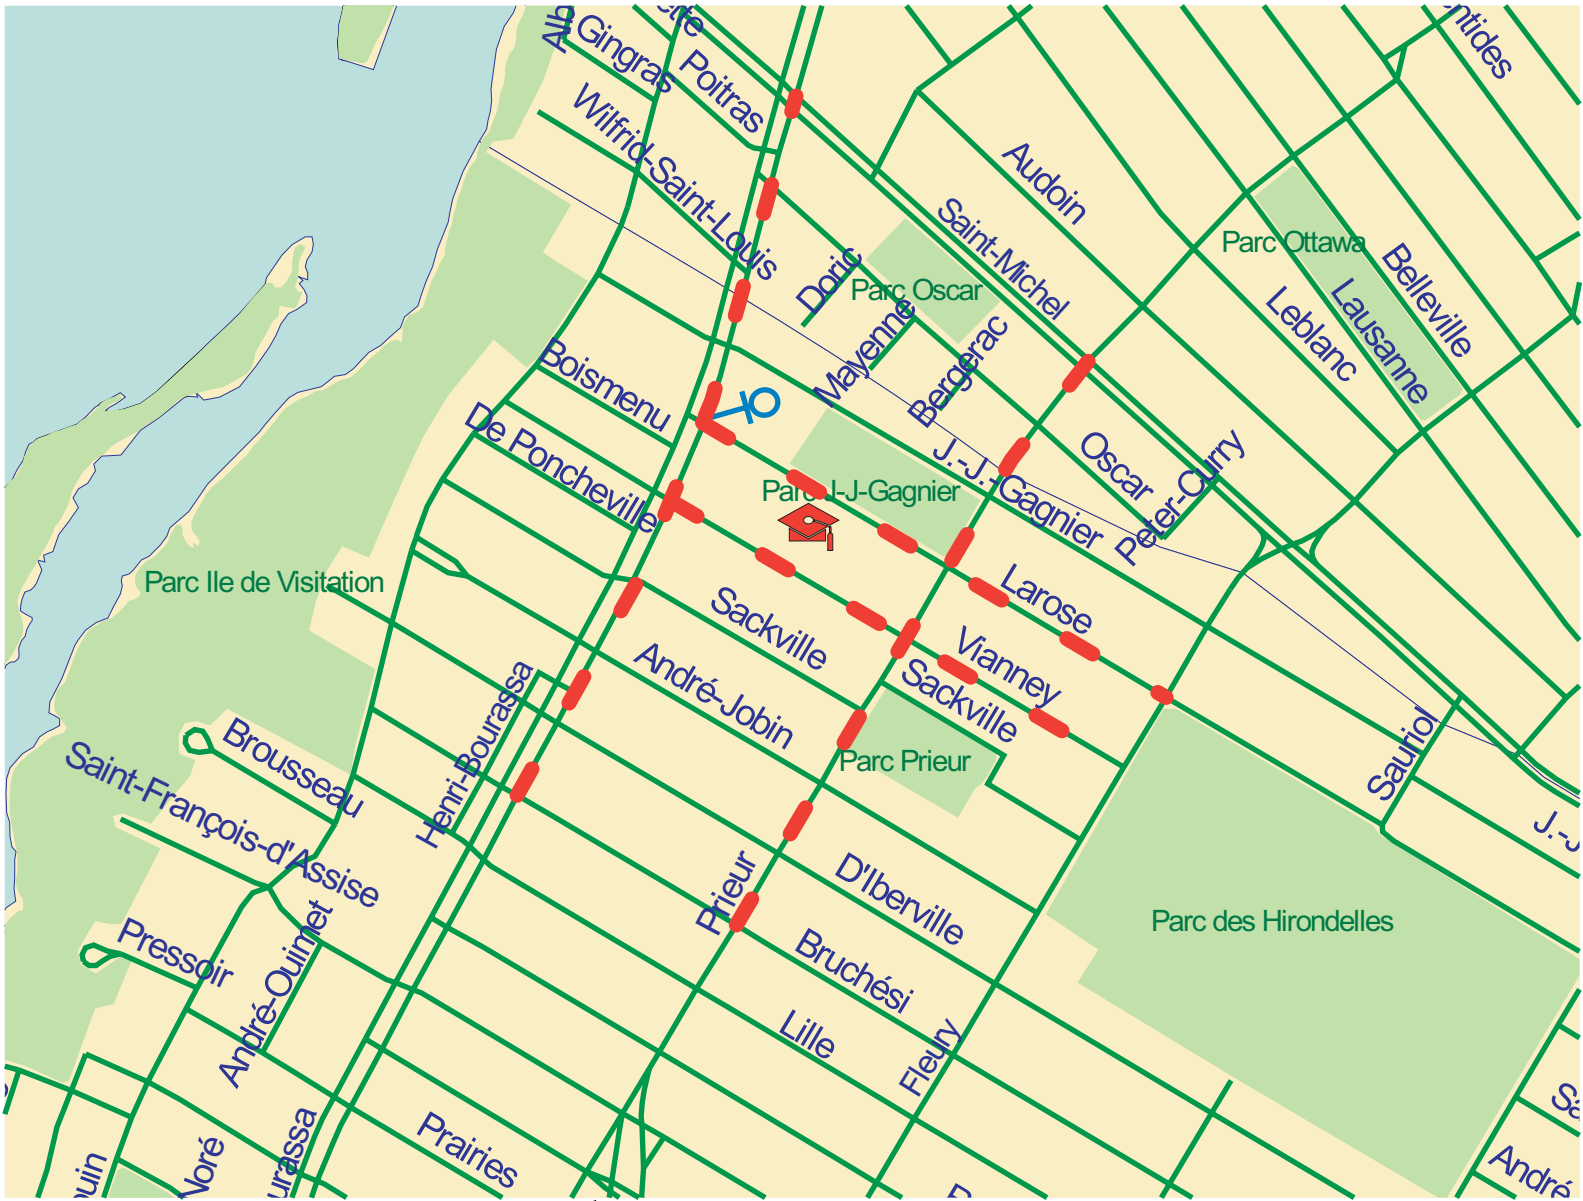

**POSTE DE QUARTIER # 27**

1805 rue Fleury e.  
Montréal (Québec)  
H2B 1H7

**Ecole St-Antoine-Marie-Claret**  
**10600, ave. Larose**  
**Montréal**

Rues corridors

Henri-Bourassa	de St-Michel à Bruchési
Prieur	de St-Michel à Bruchési
Larose	de Fleury à Henri-Bourassa
Vianney	de Prieur à Henri-Bourassa

Traverses scolaires avec brigadier

Henri-Bourassa et Larose

**Légende**

- Rue corridor / Corridors
- Brigadier / Crossing Guard
- École / School

**URGENCE 9-1-1**

Poste de quartier # 28  
Téléphone: 280-0428